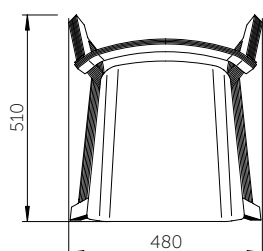

CZ SKY je řada celodřevěných židlí s moderním designem. Charakteristické je propojení předních a zadních nohou do jednoho souvislého celku a nápadné lomení opěráku i sedáku. Židle je vyrobena z ohýbané a dýhované překližky. SKY CHAIR je dokonale stohovatelná, pohodlná a lehká židle.

EN SKY is a series of wooden chairs with modern design. Typical for this chair is connection of back and front legs into one piece. The chair is made of bent veneered plywood. The SKY chair is perfectly stackable, comfortable and light chair.

SKY

SKY BAR

Rozměry, váha, nákresy a ostatní údaje uvedené v katalogích, prospektech a jiných tiskovinách, popř. na webových stránkách firmy FORM spol. s r. o. vycházejí z údajů výrobce s tím, že výrobce si vždy vyhrazuje právo učinit technické a designové změny na výrobku bez předchozího upozornění. Obrázky u výrobků mohou být jen ilustrační. Výrobce si vyhrazuje právo rovněž na zrušení určitého druhu zboží bez předchozího upozornění.

FORM, spol. s r. o.
Poručíka Hoši 512/2A
747 11 Kozmice u Hlučína
Czech Republic
e-mail: obchodni@formdesign.cz
www.formdesign.cz

telefon / fax 1: +420 595 032 419
telefon / fax 2: +420 595 032 312

CHAIRS