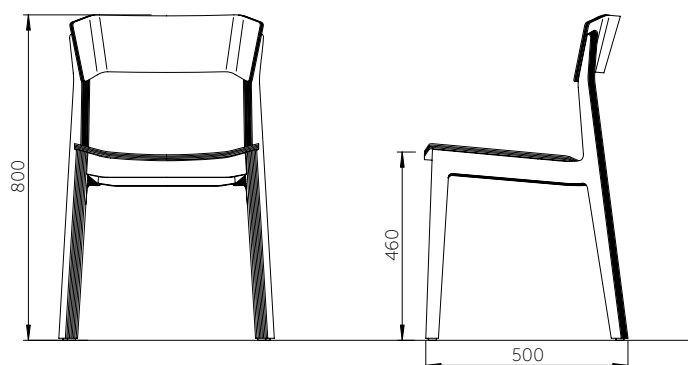

CZ SKY je řada celodřevěných židlí s moderním designem. Charakteristické je propojení předních a zadních nohou do jednoho souvislého celku a nápadné lomení opěráku i sedáku. Židle je vyrobena z ohýbané a dýhované překližky. SKY CHAIR je dokonale stohovatelná, pohodlná a lehká židle.

EN SKY is a series of wooden chairs with modern design. Typical for this chair is connection of back and front legs into one piece. The chair is made of bent veneered plywood. The SKY chair is perfectly stackable, comfortable and light chair.

SKY

SKY BAR

Rozměry, váha, nákresy a ostatní údaje uvedené v katalogích, prospektech a jiných tiskovinách, popř. na webových stránkách firmy FORM spol. s r. o. vycházejí z údajů výrobce s tím, že výrobce si vždy vyhrazuje právo učinit technické a designové změny na výrobku bez předchozího upozornění. Obrázky u výrobků mohou být jen ilustrační. Výrobce si vyhrazuje právo rovněž na zrušení určitého druhu zboží bez předchozího upozornění.

FORM, spol. s r. o.
Poručíka Hoši 512/2A
747 11 Kozmice u Hlučína
Czech Republic
e-mail: obchodni@formdesign.cz
www.formdesign.cz

telefon / fax 1: +420 595 032 419
telefon / fax 2: +420 595 032 312

CHAIRS