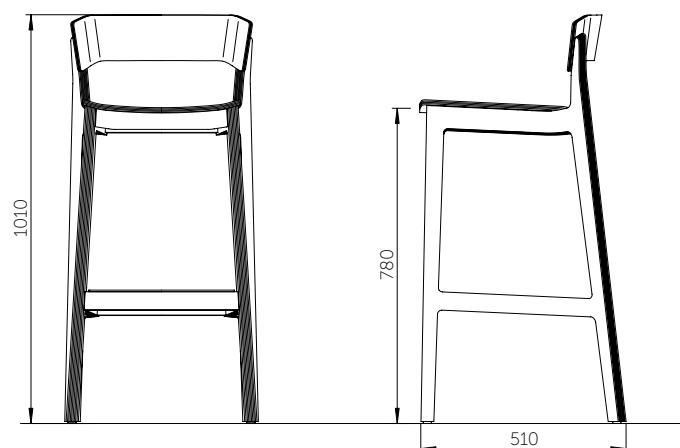

CZ SKY je řada celodřevěných židlí s moderním designem. Charakteristické je propojení předních a zadních nohou do jednoho souvislého celku a nápadné lomení opěráku i sedáku. Židle je vyrobena z ohýbané a dýhované překližky. SKY CHAIR je dokonale stohovatelná, pohodlná a lehká židle.

EN SKY is a series of wooden chairs with modern design. Typical for this chair is connection of back and front legs into one piece. The chair is made of bent veneered plywood. The SKY chair is perfectly stackable, comfortable and light chair.

SKY

SKY BAR

Rozměry, váha, nákresy a ostatní údaje uvedené v katalogích, prospektech a jiných tiskovinách, popř. na webových stránkách firmy FORM spol. s r. o. vycházejí z údajů výrobce s tím, že výrobce si vždy vyhrazuje právo učinit technické a designové změny na výrobku bez předchozího upozornění. Obrázky u výrobků mohou být jen ilustrační. Výrobce si vyhrazuje právo rovněž na zrušení určitého druhu zboží bez předchozího upozornění.

FORM, spol. s r. o.
Poručíka Hoši 512/2A
747 11 Kozmice u Hlučína
Czech Republic
e-mail: obchodni@formdesign.cz
www.formdesign.cz

telefon / fax 1: +420 595 032 419
telefon / fax 2: +420 595 032 312

CHAIRS